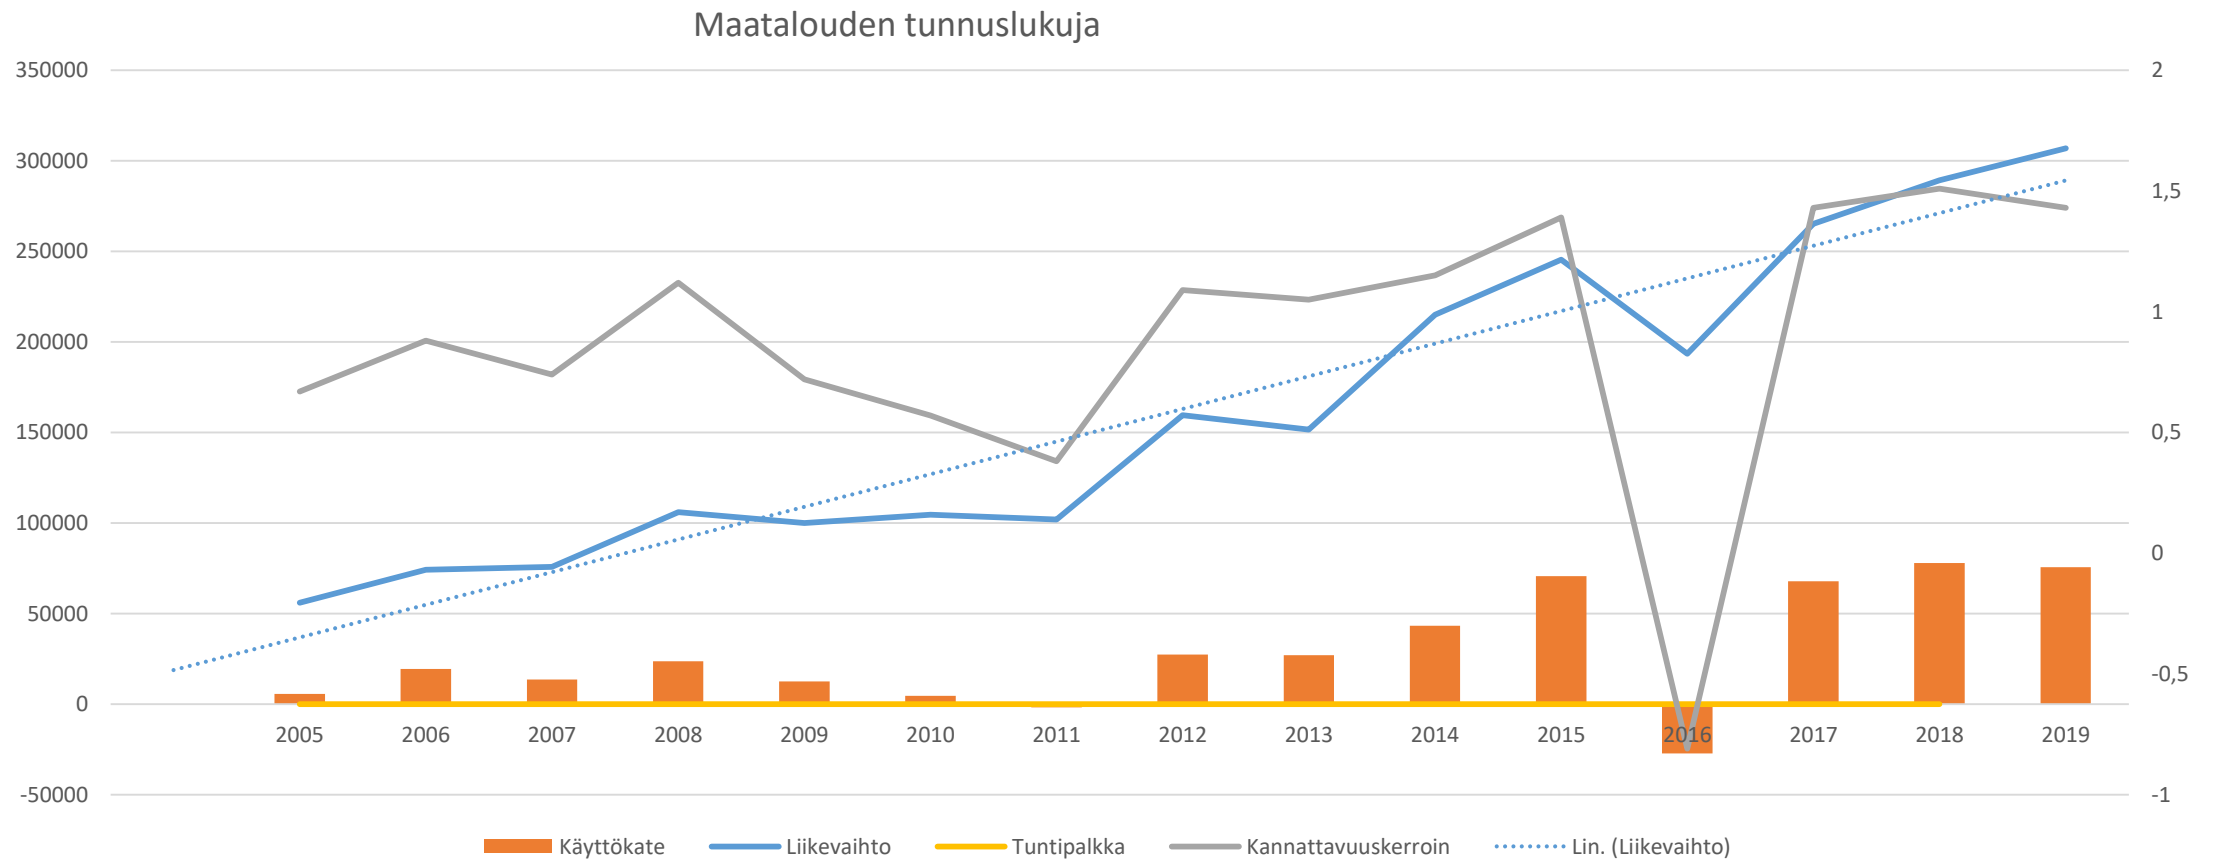

Tuloskehitys