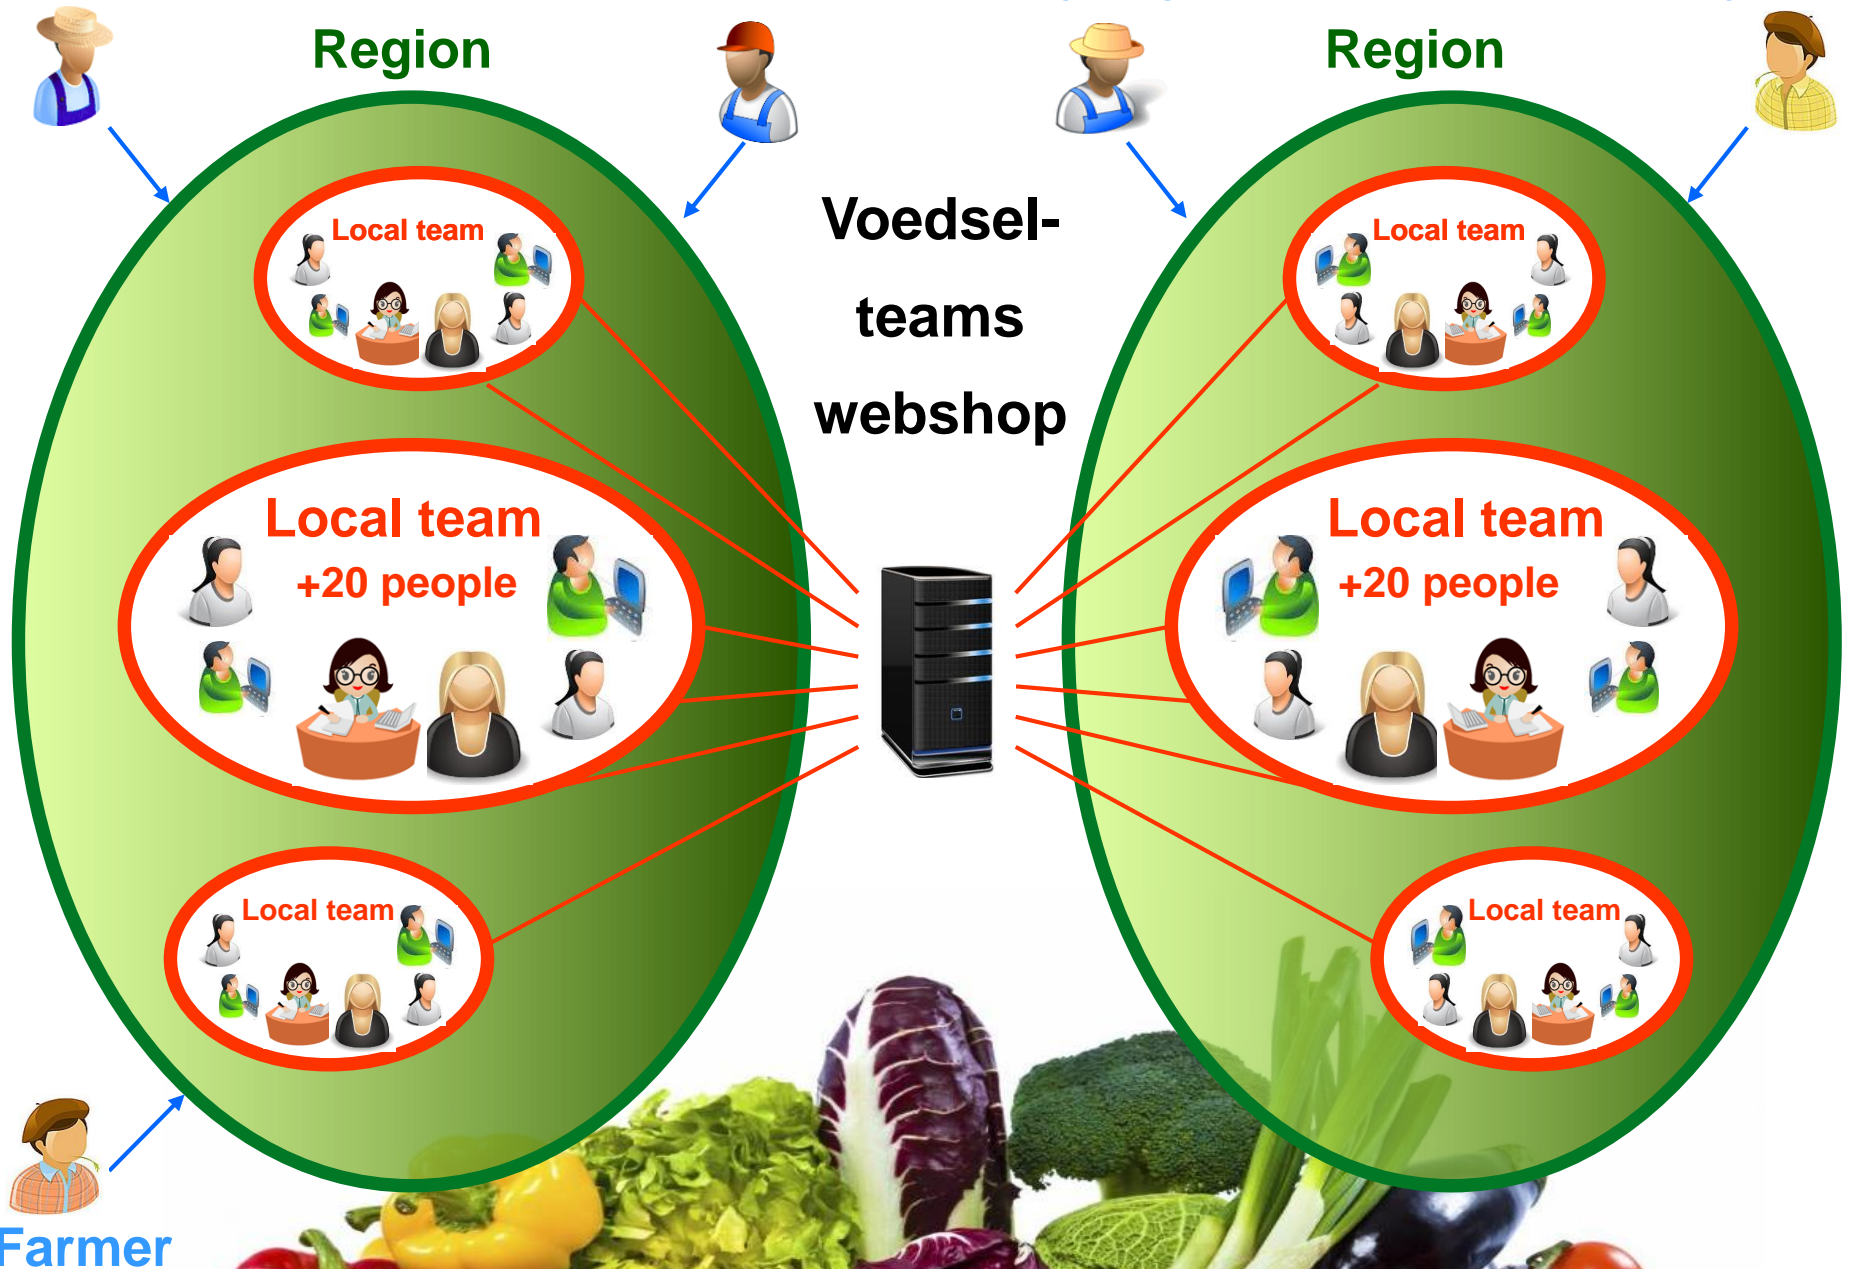

Voedselteams
WEET WAT JE EET

158 local Groups

www.voedselteams.be

Voedselteams

WEET WAT JE EET

100 farmers
/ producers

Farmer

Farmer

Farmer

Farmer

Region

Region

Farmer

Key words

Short Chains

Socio-cultural Movement